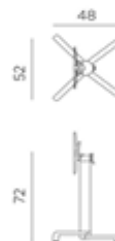

BASE SCUDO

design Raffaello Galotto

Ref. 540

- 5,8 peso prodotto in kg
weight of product in kg
- 1 0,026 m³ imballaggio cartonato - pz e volume in m³
carton packing - pcs and volume in cbm
- 60 pz pz su pallet
pcs on pallet
- prodotto da montare
assembly required
- alluminio trattamento speciale per ambienti ad alto tasso salino
aluminum special treatment for high salinity environments
- prodotto testato a norma da Catas
product tested by Catas

IT Base per tavolo pieghevole. Materiale: alluminio verniciato. Impilabile orizzontalmente. Dotato di piedini regolabili. Adatta per piani misure Ø60 - Ø70 - Ø80 - 60x60 - 70 x70 - 80x80 cm.

FR Pieds de table pliante. Matériau: aluminium vernis. Piètement encastrable. Vérins de réglage. S'adapte aux plateaux de dimensions Ø60 - Ø70 - Ø80 - 60x60 - 70x70 - 80x80 cm.

ES Pie para mesa plegable. Material: aluminio pintado. Apilable horizontalmente. Tacos Regulables. Adaptable a los tableros con medida Ø60 - Ø70 - Ø80 - 60x60 - 70x70 - 80x80 cm.

EN Base for tilting-top table. Material: coated aluminium. Stackable horizontally. Adjustable height feet. To be used with tops dimensions Ø60 - Ø70 - Ø80 - 60x60 - 70x70 - 80x80 cm.

DE Tischgestell abklappbar. Material: Epoxiertem Aluminium. Ineinander stapelbar. Höhenverstellbaren Füßen. Geeignet für Tischplatten im Format Ø60 - Ø70 - Ø80 - 60x60 - 70x70 - 80x80 cm.

PT Base para mesa reclinável. Material: alumínio pintado. Empilhável horizontalmente. Pés ajustáveis. Indicada para tampos de medir Ø60 - Ø70 - Ø80 - 60x60 - 70x70 - 80x80 cm.