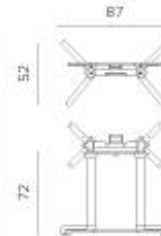

BASE SCUDO DOUBLE

design Raffaello Galotto

Ref. 543

8,7

peso prodotto in kg
weight of product in kg

1

0,030 m³

imballo cartonato - pz e volume in m³
carton packing - pcs and volume in cbm

IT Base per tavolo pieghevole. Materiale: alluminio verniciato. Impilabile orizzontalmente. Dotata di piedini regolabili. Adatta per piani 110x70 - 120x80 cm.

EN Base for tilting-top table. Material: coated aluminium. Stackable horizontally. Adjustable height feet. To be used with tops dimensions 110x70 - 120x80 cm.

FR Pieds de table pliante. Matériau: aluminium vernis. Piètement encastrable. Vérins de réglage. S'adapte aux plateaux de dimensions 110x70 - 120x80 cm.

DE Tischgestell abklappbar. Material: Epoxiertem Aluminium. Ineinander stapelbar. Höhenverstellbaren Füßen. Geeignet für Tischplatten im Format 110x70 - 120x80 cm.

ES Pie para mesa plegable. Material: aluminio pintado. Apilable horizontalmente. Tacos Regulables. Adaptable a los tableros con medida 110x70 - 120x80 cm.

PT Base para mesa reclinável. Material: alumínio pintado. Empilhável horizontalmente. Pés ajustáveis. Indicado para tampos de medir 110x70 - 120x80 cm.