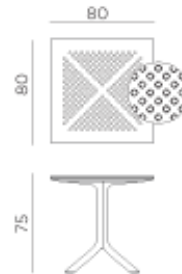

CLIPX 80

design Raffaello Galotto

Ref. 083

-  11,4 peso prodotto in kg
weight of product in kg
-  1 0,106 m³ imballo cartonato - pz e volume in m³
carton packing - pcs and volume in cbm
-  16 pz pz su pallet
pcs on pallet
-  prodotto da montare
assembly required
-  CATAS prodotto testato a norma da Catas
product tested by Catas

IT Tavolo con gamba centrale a 4 razze. Materiale: piano DurelTOP in polipropilene fiberglass trattato anti-UV, colorato in massa. Finitura opaca. Dotato di piedini regolabili. Resina riciclabile.

EN Table with center column and 4 spokes. Material: DurelTOP in fiberglass polypropylene with UV additives and uniformly coloured. Matt finish. Adjustable height feet. Recyclable resin.

FR Table avec pied central à 4 branches. Matériau: plateau DurelTOP en polypropylène fiberglass traité anti-UV et coloré dans la masse. Effet mat. Vérins de réglage. Résine recyclable.

DE Tisch mit zentraler Säule und 4 Speichen. Material: DurelTOP Tischplatte aus UV-beständigem fiberglass-Polypropylen und voll durchgefärbt. Matt-Effekt. Höhenverstellbaren Füßen. Recyclebarer Kunststoff.

ES Mesa con pie central de 4 radios. Material: tablero DurelTOP en polipropileno fiberglass tratado anti UV y teñido en masa. Efecto mate. Tacos regulables. Resina reciclable.

PT Mesa com coluna central e 4 raios. Material: tempo DurelTOP em polipropileno fiberglass com tratamento anti-UV colorido na totalidade. Acabamento fosco. Pés ajustáveis. Resina reciclável.