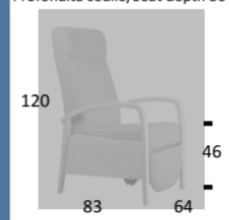

Accessori:

OPTIONAL

- ☐ APPOGGIATESTA/HEAD REST
- ☐ RUOTE 75/ WHEELS 75
- ☐ RUOTE 100/WHEELS 100
- ☐ MANIGLIA DI SPINTA/PUSH HANDLE
- ☐ SEDILE SOFT CON CUSCINO/SOFT SEAT WITH CUSHION
- ☐ TAVOLINO ASPORTABILE/DETACHABLE EATING TRAY
- ☐ SEDILE CUSCINO SFODERABILE/ DETACHABLE SEAT CUSHION

Profondità sedile/Seat depth 50