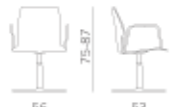

Girevole gas base tonda
acciaio cromata con braccioli
Swivel, gaslift, chromed steel
round base with arms