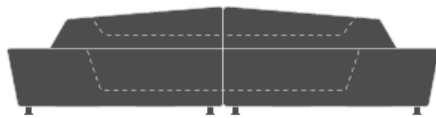

Programma componibile per spazi attesa, conversazione, incontri. E' formato da vari moduli per soluzioni angolari o lineari nelle versioni di rivestimento mono o bicolore.

.....M
Monocolore
One colour

Elemento destro
Right element

.....B
Bicolore/Two colours
2° codice/2nd code
1° codice/1st code

Elemento sinistro
Left element

Particolare fianco
Side detail

Elemento angolare
Corner element

Doppia presa USB per
dispositivi mobili
Double USB socket for
mobile devices

Seduta collegamento
Linking seat

Soluzione di componibilità - Modular solution