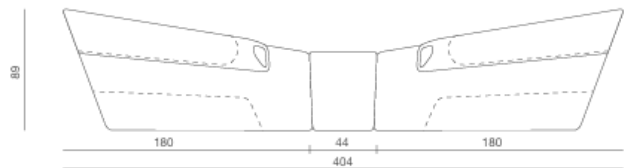

Programma componibile per spazi attesa, conversazione, incontri. E' formato da vari moduli per soluzioni angolari o lineari nelle versioni di rivestimento mono o bicolore.

.....M
Monocolore
One colour

Elemento destro
Right element

.....B
Bicolore/Two colours
2° codice/2nd code
1° codice/1st code

Elemento sinistro
Left element

Particolare fianco
Side detail

Elemento angolare
Corner element

Doppia presa USB per
dispositivi mobili
Double USB socket for
mobile devices