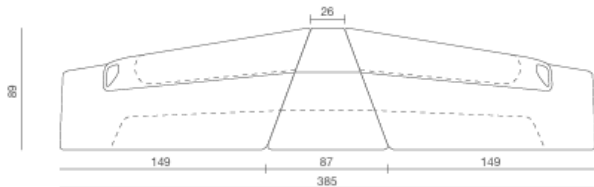

Programma componibile per spazi attesa, conversazione, incontri. E' formato da vari moduli per soluzioni angolari o lineari nelle versioni di rivestimento mono o bicolore.

.....M
Monocolore
One colour

Elemento destro
Right element

.....B
Bicolore/Two colours
2° codice/2nd code
1° codice/1st code

Elemento sinistro
Left element

Particolare fianco
Side detail

Elemento angolare
Corner element

Doppia presa USB per
dispositivi mobili
Double USB socket for
mobile devices