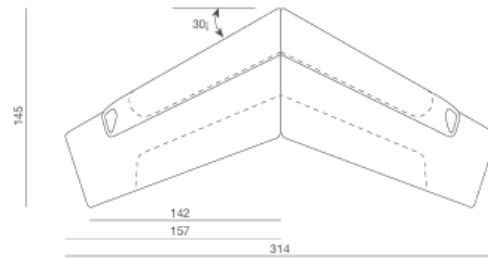

Programma componibile per spazi attesa, conversazione, incontri. E' formato da vari moduli per soluzioni angolari o lineari nelle versioni di rivestimento mono o bicolore.

.....M
Monocolore
One colour

Elemento destro
Right element

.....B
Bicolore/Two colours
2° codice/2nd code
1° codice/1st code

Elemento sinistro
Left element

Particolare fianco
Side detail

Elemento angolare
Corner element

Doppia presa USB per
dispositivi mobili
Double USB socket for
mobile devices