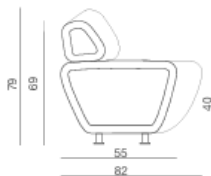

Programma componibile per spazi attesa, conversazione, incontri. E' formato da vari moduli per soluzioni angolari o lineari nelle versioni di rivestimento mono o bicolore.

.....M
Monocolore
One colour

Elemento destro
Right element

.....B
Bicolore/Two colours
2° codice/2nd code
1° codice/1st code

Elemento sinistro
Left element

Particolare fianco
Side detail

Elemento angolare
Corner element

Doppia presa USB per
dispositivi mobili
Double USB socket for
mobile devices