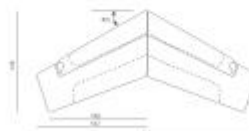

.....M
Monocolore
One colour

.....B
Bicolore/Two colours
2" codice/2" code
1" codice/1" code

Particolare fianco
Side detail

Elemento destro
Right element

Elemento sinistro
Left element

Elemento angolare
Corner element

Seccata collegamento
Linking seat

A richiesta/By request
Omologazione al fuoco Classe 1M