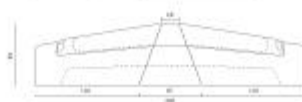

.....M
Monocolore
One colour

.....B
Bicolore/Two colours
2" codice/2" code
1" codice/1" code

Particolare fianco
Side detail

Elemento destro
Right element

Elemento sinistro
Left element

Elemento angolare
Corner element

Seccata collegamento
Linking seat

A richiesta/By request
Omologazione al fuoco Classe 1M