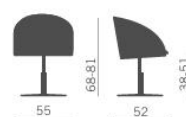

CHAIR

SOFA

SWIVEL

Poltroncina multiuso e divanetto 2-posti per zone attesa e riunione nelle versioni:

- telaio 4 gambe cromato
- telaio a slitta bianco, nero, cromato
- base girevole

Telaio slitta verniciato bianco, verniciato nero, cromato
Sled base white painted, black painted, chromed

Telaio 4-gambe cromato con piedini
4-legs frame on glides

Base tonda girevole convessa cromata con gas
Chromed convex round swivel base with gaslift

Telaio slitta verniciato bianco, verniciato nero, cromato
Sled base white painted, black painted, chromed