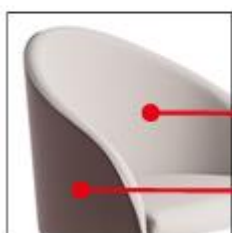

CHAIR

SOFA

SWIVEL

Poltroncina multiuso e divanetto 2-posti per zone attesa e riunione nelle versioni:

- telaio 4 gambe cromato
- telaio a slitta bianco, nero, cromato
- base girevole

Telaio slitta verniciato bianco, verniciato nero, cromato
Sled base white painted, black painted, chromed

Telaio 4-gambe cromato con piedini
4-legs frame on glides

Base tonda girevole convessa cromata con gas
Chromed convex round swivel base with gaslift

Telaio slitta verniciato bianco, verniciato nero, cromato
Sled base white painted, black painted, chromed

Telaio 4-gambe cromato con ruote
4-legs chromed frame on castors

Girevole gas 4 piedi con ruote
Versioni: AB AN ACC
Swivel 4 legs on castors, gaslift
Versions: AB AN ACC

AB
Vern. col. bianco
White painted frame

AN
Vern. col. nero
Black painted frame

ACC
Cromato
Chromed frame

Monocolore
One colour

Bicolore
Two colours

1° codice/1st code

2° codice/2nd code