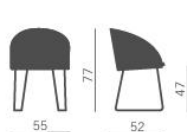

CHAIR

SOFA

SWIVEL

Poltroncina multiuso e divanetto 2-posti per zone attesa e riunione nelle versioni:

- telaio 4 gambe cromato
- telaio a slitta bianco, nero, cromato
- base girevole

Telaio slitta verniciato bianco, verniciato nero, cromato
Sled base white painted, black painted, chromed

Telaio 4-gambe cromato con piedini
4-legs frame on glides

Base tonda girevole convessa cromata con gas
Chromed convex round swivel base with gaslift

Telaio slitta verniciato bianco, verniciato nero, cromato
Sled base white painted, black painted, chromed