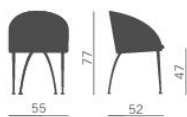

CHAIR

SOFA

SWIVEL

Poltroncina multiuso e divanetto 2-posti per zone attesa e riunione nelle versioni:

- telaio 4 gambe cromato
- telaio a slitta bianco, nero, cromato
- base girevole

Telaio slitta verniciato bianco, verniciato nero, cromato
Sled base white painted, black painted, chromed

Telaio 4-gambe cromato con piedini
4-legs frame on glides

Base tonda girevole convessa cromata con gas
Chromed convex round swivel base with gaslift

Telaio slitta verniciato bianco, verniciato nero, cromato
Sled base white painted, black painted, chromed