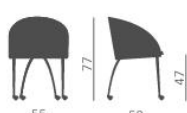

CHAIR

SOFA

SWIVEL

Poltroncina multiuso e divanetto 2-posti per zone attesa e riunione nelle versioni:

- telaio 4 gambe cromato
- telaio a slitta bianco, nero, cromato
- base girevole

Telaio slitta verniciato bianco, verniciato nero, cromato
Sled base white painted, black painted, chromed

Telaio 4-gambe cromato con piedini
4-legs frame on glides

Base tonda girevole convessa cromata con gas
Chromed convex round swivel base with gaslift

Telaio slitta verniciato bianco, verniciato nero, cromato
Sled base white painted, black painted, chromed