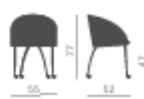

AB
Vern. col. bianco
White painted frame

Telaio 4-gambe cromato con ruote
4-legs chromed frame on castors