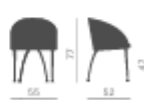

Telaio 4-gambe cromato con piedini
4-legs frame on glides