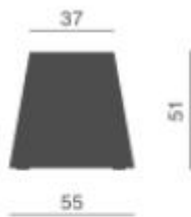

Serie di pouf di forma triangolare arrotondata

- 3 dimensioni
- Con piedini o ruote
- Monocolore o bicolore

Monocolore  
One colour

Bicolore  
Two colours  
1° codice/1<sup>st</sup> code  
2° codice/2<sup>nd</sup> code