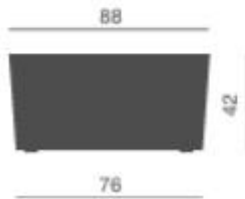

Serie di pouf di forma triangolare arrotondata

- 3 dimensioni
- Con piedini o ruote
- Monocolore o bicolore

Monocolore  
One colour

Bicolore  
Two colours  
1° codice/1<sup>st</sup> code  
2° codice/2<sup>nd</sup> code