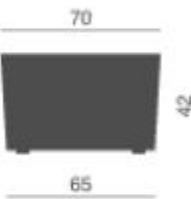

Serie di pouf di forma triangolare arrotondata

- 3 dimensioni
- Con piedini o ruote
- Monocolore o bicolore

Monocolore  
One colour

Bicolore  
Two colours  
1° codice/1<sup>st</sup> code  
2° codice/2<sup>nd</sup> code