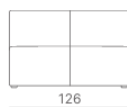

Doppia presa USB per dispositivi mobili
USB double charge set for mobile devices

Poltrona
Armchair

Divano 2 posti
2-seater sofa

Divano 3 posti
3-seater sofa

Elemento 1 posto
1-seater element

Elemento 2 posti
2-seater element

Elemento 3 posti
3-seater element

Elemento 1 posto con bracciolo dx
1-seater element with right armrest

Elemento 2 posti con bracciolo dx
2-seater element with right armrest

Elemento 3 posti con bracciolo dx
3-seater element with right armrest

Elemento 1 posto con bracciolo sx
1-seater element with left armrest

Elemento 2 posti con bracciolo sx
2-seater element with left armrest

Elemento 3 posti con bracciolo sx
3-seater element with left armrest