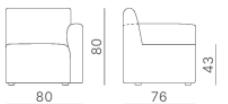

Doppia presa USB per dispositivi mobili
USB double charge set for mobile devices

Poltrona
Armchair

Divano 2 posti
2-seater sofa

Divano 3 posti
3-seater sofa

Elemento 1 posto
1-seater element

Elemento 2 posti
2-seater element

Elemento 3 posti
3-seater element

Elemento 1 posto con bracciolo dx
1-seater element with right armrest

Elemento 2 posti con bracciolo dx
2-seater element with right armrest

Elemento 3 posti con bracciolo dx
3-seater element with right armrest

Elemento 1 posto con bracciolo sx
1-seater element with left armrest

Elemento 2 posti con bracciolo sx
2-seater element with left armrest

Elemento 3 posti con bracciolo sx
3-seater element with left armrest

Elemento angolo
Angle element

Cuscinetto imbottito
35x35 cm
Small padded cushion
35x35 cm

Cuscinetto imbottito
45x45 cm
Small padded cushion
45x45 cm