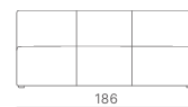

Doppia presa USB per dispositivi mobili
USB double charge set for mobile devices

Poltrona
Armchair

Divano 2 posti
2-seater sofa

Divano 3 posti
3-seater sofa

Elemento 1 posto
1-seater element

Elemento 2 posti
2-seater element

Elemento 3 posti
3-seater element

Elemento 1 posto con bracciolo dx
1-seater element with right armrest

Elemento 2 posti con bracciolo dx
2-seater element with right armrest

Elemento 3 posti con bracciolo dx
3-seater element with right armrest