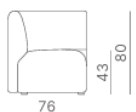

Doppia presa USB per dispositivi mobili
USB double charge set for mobile devices

Poltrona
Armchair

Divano 2 posti
2-seater sofa

Divano 3 posti
3-seater sofa

Elemento 1 posto
1-seater element

Elemento 2 posti
2-seater element

Elemento 3 posti
3-seater element

Elemento 1 posto con bracciolo dx
1-seater element with right armrest

Elemento 2 posti con bracciolo dx
2-seater element with right armrest

Elemento 3 posti con bracciolo dx
3-seater element with right armrest

Elemento 1 posto con bracciolo sx
1-seater element with left armrest

Elemento 2 posti con bracciolo sx
2-seater element with left armrest

Elemento 3 posti con bracciolo sx
3-seater element with left armrest

Elemento angolo
Angle element

Cuscinetto imbottito
35x35 cm
Small padded cushion
35x35 cm

Cuscinetto imbottito
45x45 cm
Small padded cushion
45x45 cm