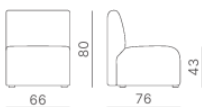

Doppia presa USB per dispositivi mobili
USB double charge set for mobile devices

Poltrona
Armchair

Divano 2 posti
2-seater sofa

Divano 3 posti
3-seater sofa

Elemento 1 posto
1-seater element

Elemento 2 posti
2-seater element

Elemento 3 posti
3-seater element

Elemento 1 posto con bracciolo dx
1-seater element with right armrest

Elemento 2 posti con bracciolo dx
2-seater element with right armrest

Elemento 3 posti con bracciolo dx
3-seater element with right armrest

Elemento 1 posto con bracciolo sx
1-seater element with left armrest

Elemento 2 posti con bracciolo sx
2-seater element with left armrest

Elemento 3 posti con bracciolo sx
3-seater element with left armrest