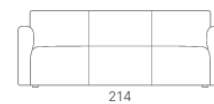

Doppia presa USB per dispositivi mobili
USB double charge set for mobile devices

Poltrona
Armchair

Divano 2 posti
2-seater sofa

Divano 3 posti
3-seater sofa

Elemento 1 posto
1-seater element

Elemento 2 posti
2-seater element

Elemento 3 posti
3-seater element

Elemento 1 posto con bracciolo dx
1-seater element with right armrest

Elemento 2 posti con bracciolo dx
2-seater element with right armrest

Elemento 3 posti con bracciolo dx
3-seater element with right armrest

Elemento 1 posto con bracciolo sx
1-seater element with left armrest

Elemento 2 posti con bracciolo sx
2-seater element with left armrest

Elemento 3 posti con bracciolo sx
3-seater element with left armrest