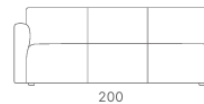

Doppia presa USB per dispositivi mobili
USB double charge set for mobile devices

Poltrona
Armchair

Divano 2 posti
2-seater sofa

Divano 3 posti
3-seater sofa

Elemento 1 posto
1-seater element

Elemento 2 posti
2-seater element

Elemento 3 posti
3-seater element

Elemento 1 posto con bracciolo dx
1-seater element with right armrest

Elemento 2 posti con bracciolo dx
2-seater element with right armrest

Elemento 3 posti con bracciolo dx
3-seater element with right armrest

Elemento 1 posto con bracciolo sx
1-seater element with left armrest

Elemento 2 posti con bracciolo sx
2-seater element with left armrest

Elemento 3 posti con bracciolo sx
3-seater element with left armrest