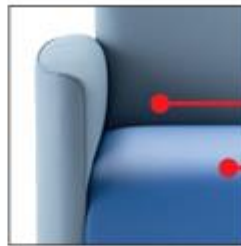

Divani con struttura in legno multistrato e imbottitura in poliuretano espanso indeformabile. Piedini in tecnopolimero con perno in acciaio.

Monocolore
One colour

Bicolore
Bi-colour
2° codice / 2° code
1° codice / 1° code

Doppia presa USB per dispositivi mobili
USB double charge set for mobile devices

Poltrona
Armchair

Divano 2 posti
2-seater sofa

Divano 3 posti
3-seater sofa

Elemento 1 posto
1-seater element

Elemento 2 posti
2-seater element

Elemento 3 posti
3-seater element

Elemento 1 posto con bracciolo dx
1-seater element with right armrest

Elemento 2 posti con bracciolo dx
2-seater element with right armrest

Elemento 3 posti con bracciolo dx
3-seater element with right armrest

Elemento 1 posto con bracciolo sx
1-seater element with left armrest

Elemento 2 posti con bracciolo sx
2-seater element with left armrest

Elemento 3 posti con bracciolo sx
3-seater element with left armrest