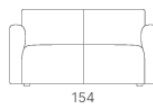

Doppia presa USB per dispositivi mobili
USB double charge set for mobile devices

Poltrona
Armchair

Divano 2 posti
2-seater sofa

Divano 3 posti
3-seater sofa

Elemento 1 posto
1-seater element

Elemento 2 posti
2-seater element

Elemento 3 posti
3-seater element

Elemento 1 posto con bracciolo dx
1-seater element with right armrest

Elemento 2 posti con bracciolo dx
2-seater element with right armrest

Elemento 3 posti con bracciolo dx
3-seater element with right armrest

Elemento 1 posto con bracciolo sx
1-seater element with left armrest

Elemento 2 posti con bracciolo sx
2-seater element with left armrest

Elemento 3 posti con bracciolo sx
3-seater element with left armrest

Elemento angolo
Angle element

Cuscinetto imbottito
35x35 cm
Small padded cushion
35x35 cm

Cuscinetto imbottito
45x45 cm
Small padded cushion
45x45 cm