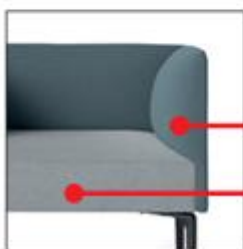

Programma di sedute fisse o modulari, adattabili a piccoli e grandi contesti di attesa.

Schienale basso o alto, gambe in alluminio pressofuso lucido, verniciato bianco, nero o tortora. Disponibile con doppia presa Usb e piani di appoggio bianco o nero in diverse misure.

Monocolore  
One colour

**AL**  
Piedi in alluminio lucido  
Polished aluminium feet

Bicolore  
Two colours  
2° codice/2<sup>nd</sup> code  
1° codice/1<sup>st</sup> code

**AB**  
Piedi in alluminio verniciato bianco  
White painted aluminium feet

Doppia presa USB  
Double USB charge set

Piani tavolo in  
melaminico bianco  
White melaminic  
table tops

Piani tavolo in  
melaminico nero  
Black melaminic  
table tops