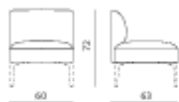

Doppia presa USB  
Double USB charge set

Piani tavolo in melaminico bianco  
White melaminic table tops

Piani tavolo in melaminico nero  
Black melaminic table tops

Elementi assemblati con braccioli  
 piedi esclusi

Assembled elements with arms  
 feet not included

Elementi assemblati senza braccioli  
 piedi esclusi

Assembled elements without arms  
 feet not included

Piani tavolo in melaminico (spessore 2,5 cm)  
 piedi esclusi

Melaminic table tops (thickness 2,5 cm)  
 feet not included

Utilizzo solo tra elementi  
 Use only between elements

Utilizzo singolo o tra elementi  
 Single use or between elements

Utilizzo solo tra elementi  
 Use only between elements