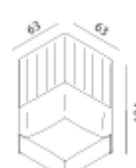

Elementi assemblati con braccioli
piedi esclusi

Assembled elements with arms
feet not included

Elementi assemblati senza braccioli
piedi esclusi

Assembled elements without arms
feet not included

Piani tavolo in melaminico (spessore 2,5 cm)
piedi esclusi

Melaminic table tops (thickness 2,5 cm)
feet not included

Utilizzo solo tra elementi
Use only between elements

Utilizzo singolo o tra elementi
Single use or between elements

Utilizzo solo tra elementi
Use only between elements

Utilizzo solo tra elementi
Use only between elements

Elementi modulari da assemblare
Piedi esclusi

Non abbinabili insieme elementi con schienale
alto e basso nella stessa composizione

Modular elements to be assembled
Feet not included
High and low back elements can not
be combined in the same composition

Piedi in alluminio per:
- elementi singoli
- aggancio elementi componibili
- piani tavolo

Aluminium feet for:
- single elements
- to connect modular elements
- table tops

Esempi quantità piedi occorrenti per unire i vari element
Examples of feet quantity needed to join the various elements

n°4 piedi / feet

n°6 piedi / feet

n°9 piedi / feet