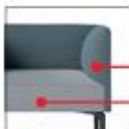

Programma di sedute fisse o modulari, adattabili a piccoli e grandi contesti di attesa.

Schienale basso o alto, gambe in alluminio pressofuso lucido, verniciato bianco, nero o tortora. Disponibile con doppia presa Usb e piani di appoggio bianco o nero in diverse misure.

avec une double prise Usb et des plateaux blancs ou noirs en différentes tailles.

Serie von Polstersessel fest oder modular, die sich an kleine und große Wartebereiche anpassen lassen.

Mit niedriger oder hoher Rückenlehnen, mit Beinen aus poliertem Aluminiumdruckguss, weiß, schwarz oder taubengrau lackiert. Erhältlich mit doppeltem USB-Anschluss und mit freistehendem Tisch und Ablageflächen, weiß oder schwarz, in verschiedenen Größen.

Programa de asientos fijos o modulares, adaptables a pequeñas y grandes zonas de espera.

Con respaldo bajo o alto, patas de aluminio fundido a presión pulido, pintado blanco, negro o arena. Disponible con doble entrada USB y estantes blancos o negros en diferentes tamaños.

Monocolore  
One colour

Bicolore  
Two colours  
2° codice/2<sup>nd</sup> code  
1° codice/1<sup>st</sup> code

Schienale basso  
Low backrest

Schienale alto  
High backrest

AL  
Piedi in alluminio lucido  
Polished aluminium feet