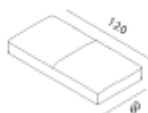

Elementi assemblati con braccioli
piedi esclusi

Assembled elements with arms
feet not included

Elementi assemblati senza braccioli
piedi esclusi

Assembled elements without arms
feet not included

Piani tavolo in melaminico (spessore 2,5 cm)
piedi esclusi

Melaminic table tops (thickness 2,5 cm)
feet not included

Utilizzo solo tra elementi
Use only between elements

Utilizzo singolo o tra elementi
Single use or between elements

Utilizzo solo tra elementi
Use only between elements

Utilizzo solo tra elementi
Use only between elements

Elementi modulari da assemblare
Piedi esclusi

Non abbinabili insieme elementi con schienale
alto e basso nella stessa composizione

Modular elements to be assembled
Feet not included
High and low back elements can not
be combined in the same composition

Piedi in alluminio per:
- elementi singoli
- aggancio elementi componibili
- piani tavolo

Aluminium feet for:
- single elements
- to connect modular elements
- table tops

Esempi quantità piedi occorrenti per unire i vari element
Examples of feet quantity needed to join the various elements

n°4 piedi / feet

n°6 piedi / feet

n°9 piedi / feet