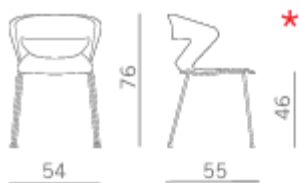

Sedia impilabile multiuso con:

- scocca in polipropilene in 9 colori
- scocca in polipropilene con sedile imbottito
- scocca in polipropilene con sedile e schienale imbottito

Monocolore
One colour

	C Bianco White
	T Tortora Dove-colour
	V Verde Green
	R Rosso Red
	A Arancio Orange
	P Turchese Turquoise
	B Blu Blue
	G Grigio Grey
	N Nero Black

Polipropilene monocolore
One colour polypropylene

....S
Con sedile imbottito
With padded seat

....SS
Con sedile-schienale imbottito
With padded seat-back

Telaio 4 gambe
Versioni: AV AB AN ACC
A richiesta altri colori telaio (min. 10 pz)
4 legs frame
Versions: AV AB AN ACC
Different frame finishes on request (min. 10 pcs)

Telaio slitta
Versioni: AV AB AN ACC
Sled frame
Versions: AV AB AN ACC

Telaio 4 gambe legno acero
(con feltrini, non impilabile)
Versioni: LE
4 legs maple wood frame
(with felt glides, not stackable)
Version: LE

Carter per impilabilità
nelle versioni con sedile
imbottito
Under seat shell to
stack the chairs for
padded seat versions

Carter per agganciabilità sedie
Under seat shell w/linking device
Ingombro L=56
Overall dimensions L=56