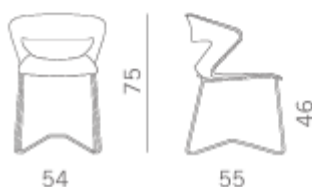

Sedia impilabile multiuso con:

- scocca in polipropilene in 9 colori
- scocca in polipropilene con sedile imbottito
- scocca in polipropilene con sedile e schienale imbottito

Monocolore
One colour

	C Bianco White
	T Tortora Dove-colour
	V Verde Green
	R Rosso Red
	A Arancio Orange
	P Turchese Turquoise
	B Blu Blue
	G Grigio Grey
	N Nero Black

Polipropilene monocolore
One colour polypropylene

....S
Con sedile imbottito
With padded seat

....SS
Con sedile-schienale imbottito
With padded seat-back

Telaio 4 gambe
Versioni: AV AB AN ACC
A richiesta altri colori telaio (min. 10 pz)
4 legs frame
Versions: AV AB AN ACC
Different frame finishes on request (min. 10 pcs)

Telaio slitta
Versioni: AV AB AN ACC
Sled frame
Versions: AV AB AN ACC

Telaio 4 gambe legno acero
(con feltrini, non impilabile)
Versioni: LE
4 legs maple wood frame
(with felt glides, not stackable)
Version: LE

Carter per impilabilità
nelle versioni con sedile
imbottito
Under seat shell to
stack the chairs for
padded seat versions

Carter per agganciabilità sedie
Under seat shell w/linking device
Ingombro L=56
Overall dimensions L=56