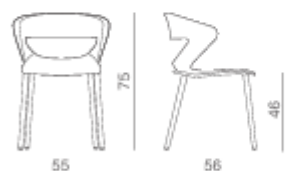

Sedia impilabile multiuso con:

- scocca in polipropilene in 9 colori
- scocca in polipropilene con sedile imbottito
- scocca in polipropilene con sedile e schienale imbottito

Monocolore
One colour

	C Bianco White
	T Tortora Dove-colour
	V Verde Green
	R Rosso Red
	A Arancio Orange
	P Turchese Turquoise
	B Blu Blue
	G Grigio Grey
	N Nero Black

Polipropilene monocolore
One colour polypropylene

....S
Con sedile imbottito
With padded seat

....SS
Con sedile-schienale imbottito
With padded seat-back

Telaio 4 gambe
Versioni: AV AB AN ACC
A richiesta altri colori telaio (min. 10 pz)
4 legs frame
Versions: AV AB AN ACC
Different frame finishes on request (min. 10 pcs)

Telaio slitta
Versioni: AV AB AN ACC
Sled frame
Versions: AV AB AN ACC

Telaio 4 gambe legno acero
(con feltrini, non impilabile)
Versioni: LE
4 legs maple wood frame
(with felt glides, not stackable)
Version: LE

Carter per impilabilità
nelle versioni con sedile
imbottito
Under seat shell to
stack the chairs for
padded seat versions

Carter per agganciabilità sedie
Under seat shell w/linking device
Ingombro L=56
Overall dimensions L=56