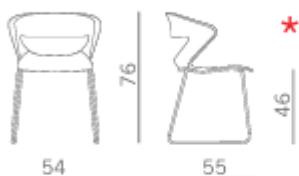

Sedia impilabile multiuso con:

- scocca in polipropilene in 9 colori
- scocca in polipropilene con sedile imbottito
- scocca in polipropilene con sedile e schienale imbottito

Monocolore
One colour

	C Bianco White
	T Tortora Dove-colour
	V Verde Green
	R Rosso Red
	A Arancio Orange
	P Turchese Turquoise
	B Blu Blue
	G Grigio Grey
	N Nero Black

Polipropilene monocolore
One colour polypropylene

....S
Con sedile imbottito
With padded seat

....SS
Con sedile-schienale imbottito
With padded seat-back

Telaio 4 gambe
Versioni: AV AB AN ACC
A richiesta altri colori telaio (min. 10 pz)
4 legs frame
Versions: AV AB AN ACC
Different frame finishes on request (min. 10 pcs)

Telaio slitta
Versioni: AV AB AN ACC
Sled frame
Versions: AV AB AN ACC

Telaio 4 gambe legno acero
(con feltrini, non impilabile)
Versioni: LE
4 legs maple wood frame
(with felt glides, not stackable)
Version: LE

Carter per impilabilità
nelle versioni con sedile
imbottito
Under seat shell to
stack the chairs for
padded seat versions

Carter per agganciabilità sedie
Under seat shell w/linking device
Ingombro L=56
Overall dimensions L=56