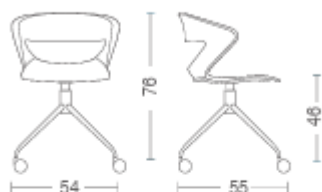

Polipropilene monocolore  
One colour polypropylene

**....S**  
Con sedile imbottito  
With padded seat

**....SS**  
Con sedile-schienale imbottito  
With padded seat-back

Girevole 4 piedi  
Versioni: AB AN ACC  
Swivel 4 legs  
Versions: AB AN ACC

Girevole 4 piedi con ruote  
Versioni: AB AN ACC  
Swivel 4 legs on castors  
Versions: AB AN ACC

Girevole gas 4 piedi con ruote  
Versioni: AB AN ACC  
Swivel 4 legs on castors , gaslift  
Versions: AB AN ACC