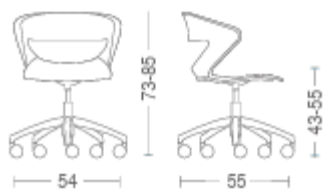

Girevole gas base 5 razze
(basi pag. 4)
Swivel, gaslift, 5 stars base
(bases page 4)