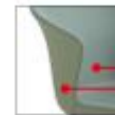

Bicolori
Two colours
1° codice/1° code
2° codice/2° code