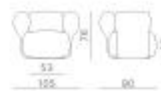

Poltrona
Armchair