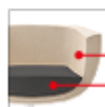

Bicolore
Two colours
2° codice/2° code
1° codice/1° code