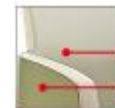

Bicolore Two colours
1" codice/1" code
2" codice/2" code