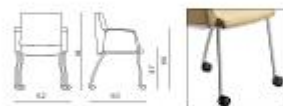

Telaio 4-gambe legno acero
Maple wood 4-legs frame