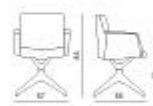

Base girevole piramidale nylon nero o bianca
Swivel black or white nylon base