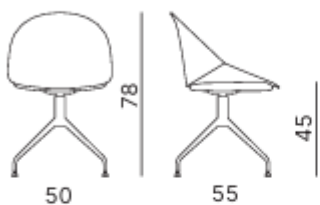

Telaio girevole
4 piedi in acciaio con piedini
Swivel steel 4-leg base
with feet

AB Telaio bianco - White frame
 AN Telaio nero - Black frame
 ACC Telaio cromato - Chromed frame