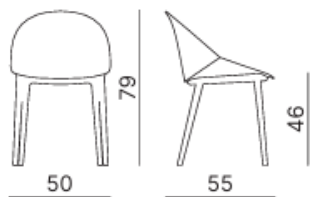

Telaio 4 gambe in polipropilene
Polypropylene 4-leg frame

- AB Telaio bianco - White frame
- AT Telaio tortora - Dove-colour frame
- AN Telaio nero - Black frame
- FL Telaio fibra legno - Wood fiber frame