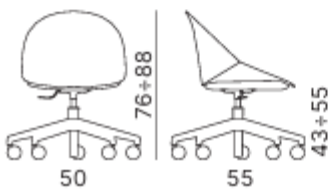

Telaio girevole
5 razze con ruote e pistone gas
Swivel 5-star base with castors
and gaslift