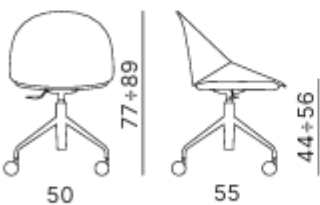

Telaio girevole piramidale  
4 piedi nylon  
Pyramidal swivel nylon 4-leg base

-  AB Telaio bianco - White frame
-  AN Telaio nero - Black frame

Telaio girevole piramidale  
4 piedi alluminio lucido  
Pyramidal swivel polished  
aluminium 4-leg base

Alluminio lucido - Polished aluminium

Telaio girevole  
4 piedi in acciaio con piedini  
Swivel steel 4-leg base  
with feet

AB Telaio bianco - White frame  
 AN Telaio nero - Black frame  
 ACC Telaio cromato - Chromed frame

Telaio girevole  
4 piedi in acciaio con ruote  
Swivel steel 4-leg base  
with feet

AB Telaio bianco - White frame  
 AN Telaio nero - Black frame  
 ACC Telaio cromato - Chromed frame

Telaio girevole  
4 piedi in acciaio con ruote  
e pistone gas  
Swivel steel 4-leg base  
with castors and gaslift