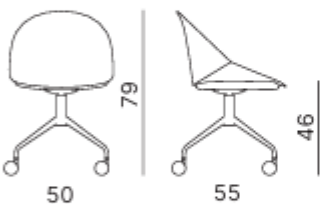

Telaio girevole
4 piedi in acciaio con ruote
Swivel steel 4-leg base
with feet

AB Telaio bianco - White frame
 AN Telaio nero - Black frame
 ACC Telaio cromato - Chromed frame