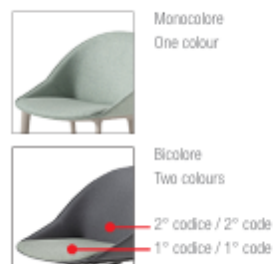

- AB Telaio bianco - White frame
- AT Telaio tortora - Dove-colour frame
- AN Telaio nero - Black frame
- FL Telaio fibra legno - Wood fiber frame

- AB Telaio bianco - White frame
- AN Telaio nero - Black frame
- ACC Telaio cromato - Chromed frame

- AB Telaio bianco - White frame
- AN Telaio nero - Black frame