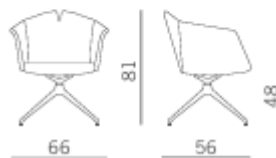

KUAD PLUS

Poltroncina per zone attesa, riunione, lunch, con schienale flessibile nella parte in alto. Molteplici sono le soluzioni e le finiture dei telai fissi o girevoli.

41-53

49

82

66

46

79

66

47-59

82

66

49

56

80-92

66