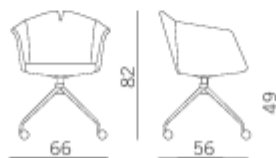

KUAD PLUS

Poltroncina per zone attesa, riunione, lunch, con schienale flessibile nella parte in alto. Molteplici sono le soluzioni e le finiture dei telai fissi o girevoli.

41-53

49

82

66

46

79

66

47-59

82

66

49

56

80-92

66