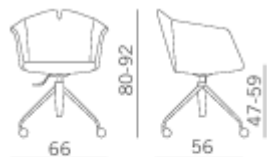

KUAD PLUS

Poltroncina per zone attesa, riunione, lunch, con schienale flessibile nella parte in alto. Molteplici sono le soluzioni e le finiture dei telai fissi o girevoli.

41-53

49

82

66

46

79

66

47-59

82

66

49

56

80-92

66