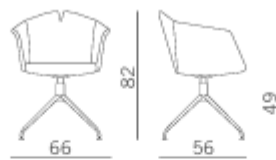

KUAD PLUS

Poltroncina per zone attesa, riunione, lunch, con schienale flessibile nella parte in alto. Molteplici sono le soluzioni e le finiture dei telai fissi o girevoli.

41-53

49

82

66

46

79

66

47-59

82

66

49

56

80-92

66