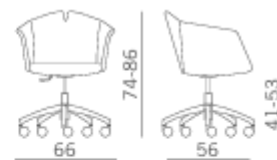

KUAD PLUS

Poltroncina per zone attesa, riunione, lunch, con schienale flessibile nella parte in alto. Molteplici sono le soluzioni e le finiture dei telai fissi o girevoli.

41-53

49

82

66

46

79

66

47-59

82

66

49

56

80-92

66