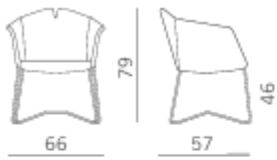

KUAD PLUS

Poltroncina per zone attesa, riunione, lunch, con schienale flessibile nella parte in alto. Molteplici sono le soluzioni e le finiture dei telai fissi o girevoli.

41-53

49

82

66

46

79

66

47-59

82

66

49

56

80-92

66