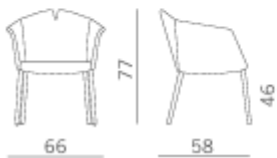

KUAD PLUS

Poltroncina per zone attesa, riunione, lunch, con schienale flessibile nella parte in alto. Molteplici sono le soluzioni e le finiture dei telai fissi o girevoli.

41-53

49

82

66

46

79

66

47-59

82

66

49

56

80-92

66