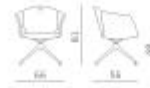

AV
Vern. col. alluminio
Alu painted frame