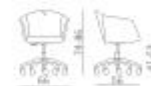

AV
Vern. col. alluminio
Alu painted frame