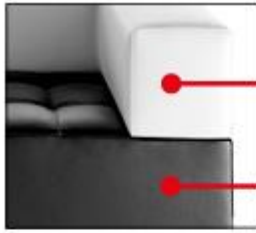

Poltrona per zone attesa, conversazione e incontro, formata da modulo intercambiabile, componibile ed agganciabile.

Doppia presa USB per dispositivi mobili
Double USB socket for mobile devices

Bicolore/Two colours

2° codice/2nd code

1° codice/1st code

Sedile liscio
Flat seat

Versione sedile con
“cucitura quadrettata”

Seat with “squared
stitching” version