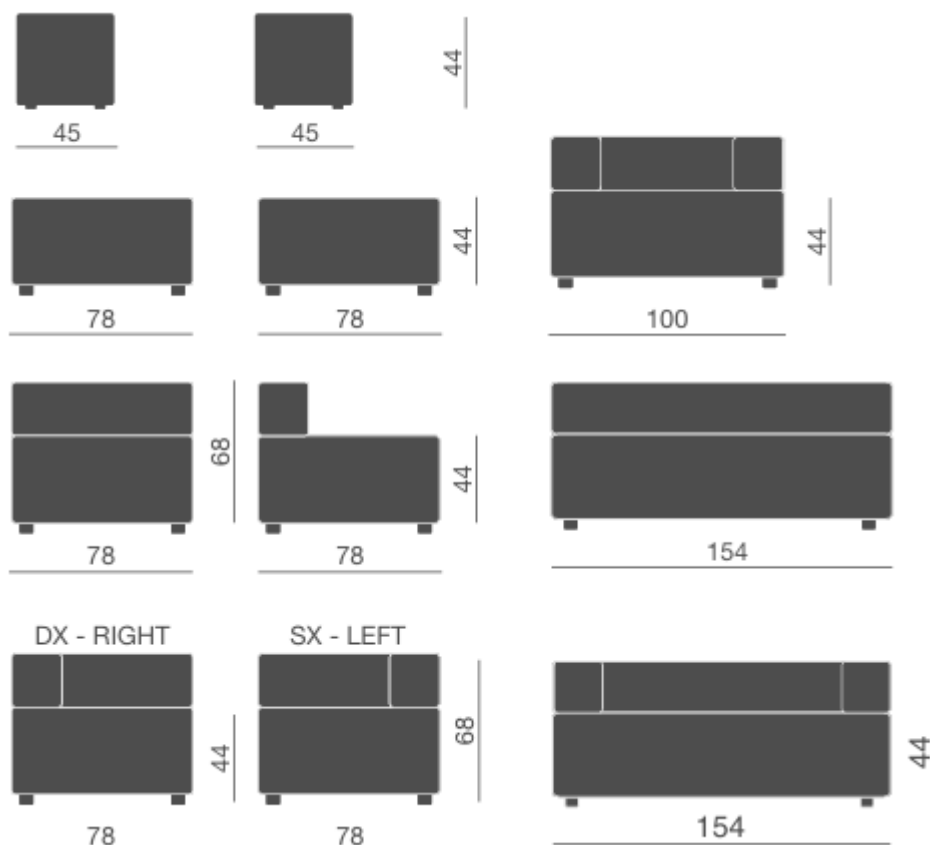

Poltrona per zone attesa, conversazione e incontro, formata da modulo intercambiabile, componibile ed agganciabile.

Doppia presa USB per dispositivi mobili
Double USB socket for mobile devices

Bicolore/Two colours

2° codice/2nd code

1° codice/1st code

Sedile liscio
Flat seat

Versione sedile con
“cucitura quadrettata”

Seat with “squared
stitching” version