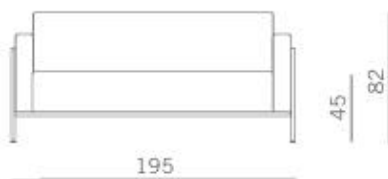

Poltrona e divano 2-3 posti per zone attesa e conversazione su una struttura portante in acciaio verniciato colore alluminio satinato.

AV

Telaio verniciato alluminio
Aluminium painted frame

AN

Telaio verniciato nero
Black painted frame

Doppia presa USB per
dispositivi mobili

Double USB socket for
mobile devices