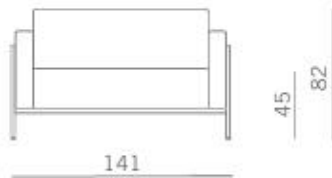

Poltrona e divano 2-3 posti per zone attesa e conversazione su una struttura portante in acciaio verniciato colore alluminio satinato.

AV

Telaio verniciato alluminio
Aluminium painted frame

AN

Telaio verniciato nero
Black painted frame

Doppia presa USB per
dispositivi mobili

Double USB socket for
mobile devices