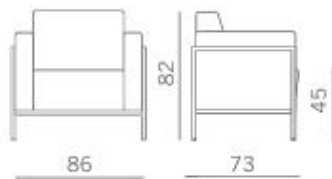

Poltrona e divano 2-3 posti per zone attesa e conversazione su una struttura portante in acciaio verniciato colore alluminio satinato.

AV

Telaio verniciato alluminio
Aluminium painted frame

AN

Telaio verniciato nero
Black painted frame

Doppia presa USB per
dispositivi mobili

Double USB socket for
mobile devices