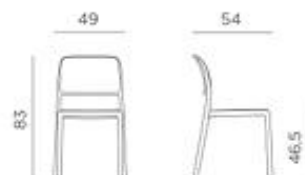

RIVA BISTROT

design Raffaello Galotto

Ref. 247

-  4 peso prodotto in kg.
weight of product in kg
-  6 imballo cartonato - pz e volume in m³
0,423 m³ carton packing - pcs and volume in cbm
-  24 pz pz su pallet
pcs on pallet
-  6 pz impilabile
stackable
-  prodotto testato a norma da Catas
product tested by Catas

IT Sedia monoblocco senza braccioli. Materiale: polipropilene fiberglass trattato anti-UV e colorato in massa. Finitura opaca. Dotata di piedini antiscivolo. Resina riciclabile.

EN Monobloc chair without armrest. Material: uniformly colored fiberglass polypropylene resins with UV additives. Matt finish. With non-slip feet. Recyclable resin.