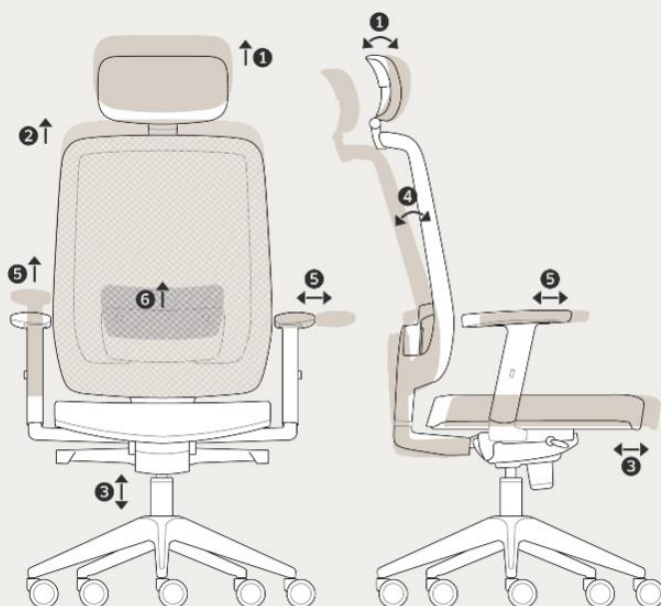

**EBTZD/ENSZD**

L: 680  
P: 680  
HT: 1260/1460  
HS: 420/540  
HB: 600/820

**EBTID/ENSID**

L: 680  
P: 680  
HT: 1060/1260  
HS: 420/540  
HB: 600/820

**EBESD/ENE5D**

L: 680  
P: 680  
H: 106/1260  
HS: 420/540

- 1 | Poggiatesta regolabile in altezza e inclinazione
- 2 | Schienale regolabile in altezza
- 3 | Sedile regolabile in altezza e profondità
- 4 | Meccanismo di inclinazione sincronizzata / Dispositivo regolazione di tensione / Sistema di sicurezza antiritorno
- 5 | Bracciolo regolabile in altezza, larghezza e profondità, con appoggio orientabile
- 6 | Supporto lombare regolabile in altezza

**EN** Plastica nera  
**EB** Plastica bianca

**LOMBARE  
LUMBAR**

Grigio

**BASE PLASTICA  
PLASTIC BASE**

Bianco/nero  
White/black  
Blanc/noir  
Blanco/negro

**BASE ALLUMINIO  
ALUMINIUM BASE**

Bianco/nero/lucido  
White/black/polished  
Blanc/noir/poli  
Blanco/negro/pulido