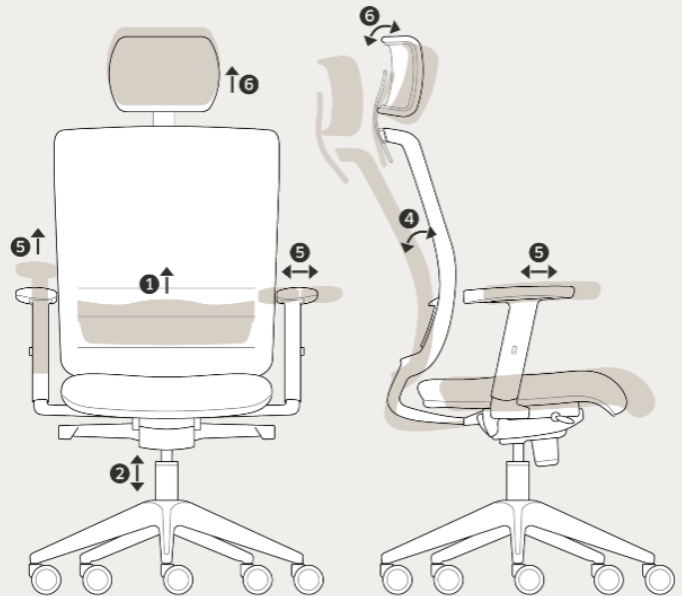

**IISKX**

L: 680  
P: 680  
HT: 1200/1320  
HS: 420/540  
HB: 610/825

**IESIL/IBSVB**

L: 680  
P: 680  
HT: 1045/1165  
HS: 420/540  
HB: 610/825

**IES6L**

L: 680  
P: 680  
HT: 1045/1165  
HS: 420/540  
HB: 630/750

- 1 | Supporto lombare regolabile in altezza
- 2 | Sedile regolabile in altezza
- 3 | Sedile regolabile in profondità
- 4 | Meccanismo di inclinazione sincronizzata / Dispositivo regolazione di tensione / Sistema di sicurezza antiritorno
- 5 | Bracciolo regolabile in altezza, larghezza e profondità, con appoggio orientabile
- 6 | Poggiatesta regolabile in altezza e inclinazione

**POGGIATESTA  
HEADREST**

Imbottito e regolabile  
o flessibile  
Upholstered and height  
adjustable or flexible  
Appu-tête garni  
et réglable ou flexible  
cabecera acolchad y  
regulable o flexible