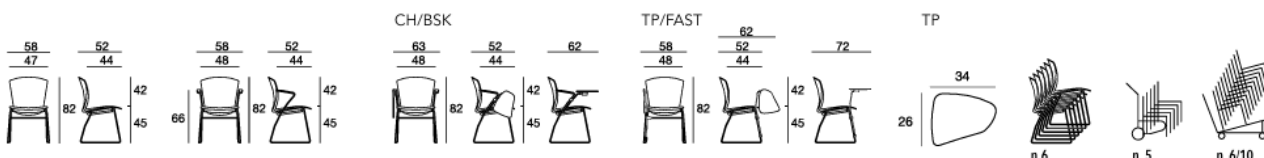

Carina Skid è proposta con o senza braccioli, nei 13 colori di Carina (poggibraccia inclusi), di cui 8 disponibili in CL1 ITA e 1 riciclato in CL1 ITA. Possibilità di applicare sia su sedile che schienale un pannello tappezzato. Per entrambe le versioni è disponibile uno scrittoio con aggancio rapido, sia destro che sinistro, denominato FAST. Le due versioni sono disponibili con piedini in colore neutro (scivoli per pavimenti duri), anche del tipo "agganciabile". La struttura di Carina Skid è realizzata in tondino d'acciaio da Ø 11 mm, disponibile con finiture in colore nero (N), cromata (CR), bianco (BI) o antracite (AN/29).

SCRITTOIO | WRITING TABLET | TABLETTE ÉCRITOIRE

TP/FAST

Scrittoio antipanico amovibile indipendente, destro o sinistro, fissato al telaio tramite agganci "Fast" in Nylon (colore neutro). Meccanismo di rotazione in alluminio lucido. Tavolettina in HPL spessore 10 mm con superfici bianche e bordo nero.

Independent removable antipanic writing tablet, right or left, fixed to the frame thanks to "Fast" hooks in Nylon (neutral color). Polished aluminium rotational device. Tablet in 10 mm thick HPL with white faces and black edge.

Tablette écrioire indépendante, droite ou gauche, avec tablette anti-panique amovible, fixé au châssis grâce aux crochets "Fast" en Nylon (couleur neutre). Mécanisme de rotule en aluminium poli. Tablette en HPL de 10 mm d'épaisseur blanc avec chant noir.