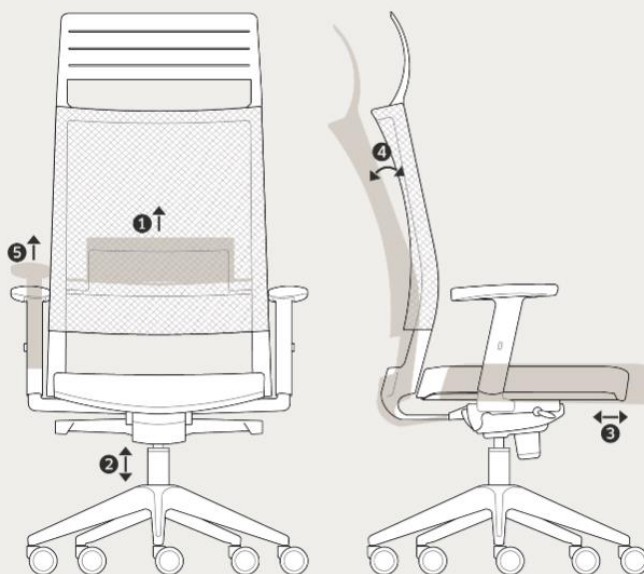

LRSXX
 L: 680
 P: 680
 H: 1230/1350
 HS: 420/540

LRS5X
 L: 680
 P: 680
 H: 1010/1130
 HS: 420/540

LRSMX
 L: 680
 P: 680
 H: 1010/1130
 HS: 420/540

LR Schienale in rete

LI Schienale imbottito

- 1 | Supporto lombare regolabile in altezza
- 2 | Sedile regolabile in altezza
- 3 | Sedile regolabile in profondità
- 4 | Meccanismo di inclinazione sincronizzata/
Dispositivo regolazione di tensione / Sistema di sicurezza antiritorno
- 5 | Bracciolo regolabile in altezza