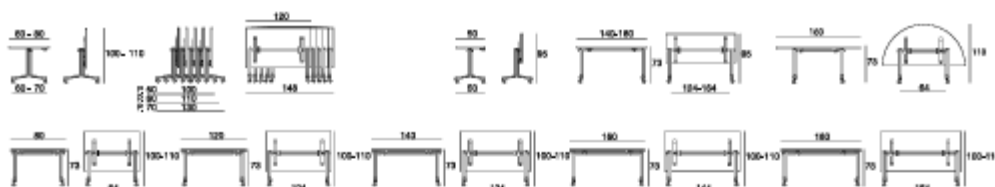

FINITURA GAMBA TAVOLO | LEG FINISHING | FINITION JAMBAGE DE LA TABLE

Le gamba del tavolo sono proposte in colore nero (N), in colore grigio alluminio (VA), bianco (BIO3), oppure cromata (CR).
Black colour (N), grey aluminium colour (VA), white (BIO3), or chrome (CR) legs.
Les jambages de la table sont proposés de couleur noire (N), gris aluminium (VA), blanc (BIO3), ou encore chromés (CR).

RUOTA | CASTOR | ROULETTE

GM-A65
Ruota gommata Ø 65 mm con freno, colore nero.
Ø 65 mm rubber brake-operated castor, black colour.
Roulette souple pour sols durs Ø 65 mm avec frein, de couleur noir.