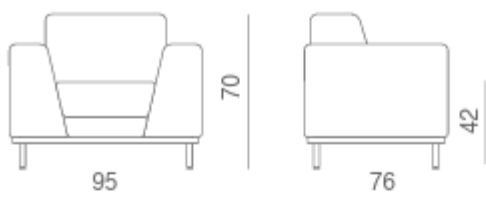

Poltrona e divano a 2 e 3 posti su telaio portante in acciaio verniciato alluminio.

AV
Telaio verniciato alluminio
Aluminium painted frame

AN
Telaio verniciato nero
Black painted frame