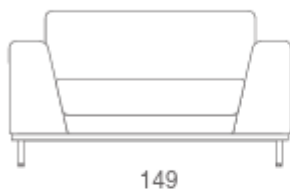

Poltrona e divano a 2 e 3 posti su telaio portante in acciaio verniciato alluminio.

AV
Telaio verniciato alluminio
Aluminium painted frame

AN
Telaio verniciato nero
Black painted frame