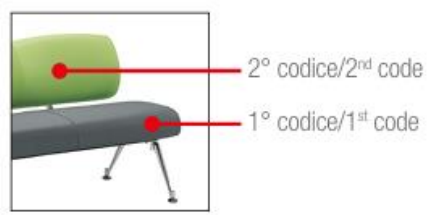

Sistema di confortevoli sedute per l'attesa e reception, composto da elementi a 1 e 2 posti, componibili e aggregabili tra loro.

Bicolore  
Two colours

Particolare schienale  
Backrest detail

Versioni piede alluminio  
Aluminium leg versions