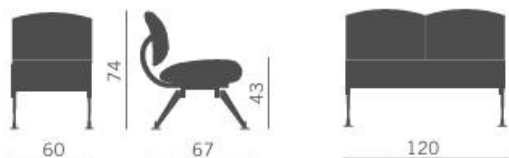

Sistema di confortevoli sedute per l'attesa e reception, composto da elementi a 1 e 2 posti, componibili e aggregabili tra loro.

Bicolore  
Two colours

Particolare schienale  
Backrest detail

Versioni piede alluminio  
Aluminium leg versions